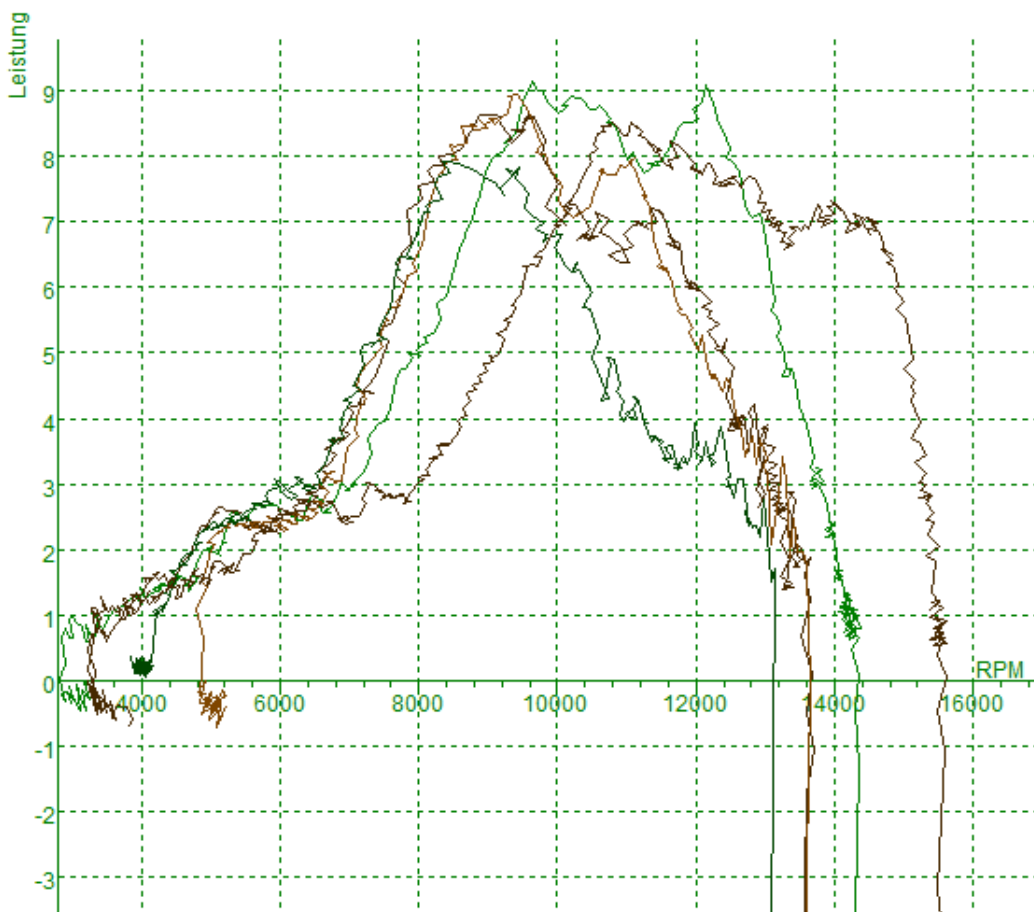

Leistungsmessungen

Setup: Airsal 70cc Alu Sport (standart), Dellorto 21mm PHBG HD: 65, Conti Airbox, Malossi VL6 Membran

Testname	Auspuffanlage	Max. Leistung	Bei Drehzahl	Höchstgeschw.	Drehzahlband	Max. Drehzahl
Senda Radical Test 003	Radical RAW	8,52 KW	10776 RPM	100,6 Km/h	7796 - 12673 RPM	15171
Senda Radical Test 007	Big One Street	7,95 KW	8497 RPM	84,6 Km/h	6492 - 9502 RPM	12909
Senda Radical Test 010	SCR HM	8,97 KW	9353 RPM	86,0 Km/h	6742 - 9558 RPM	13301
Senda Radical Test 011	Voca Rookie	8,84 KW	9646 RPM	88,1 Km/h	6272 - 9841 RPM	13321
Senda Radical Test 014	Giannelli	9,14 KW	13818 RPM	92,4 Km/h	7129 - 10776 RPM	13960

Test Name	Max.Leistung	Max.Drehmoment	Temp. °C	Luftfeucht.(%)	Luftdruck	KMH	Datum/Zeit
SENDA RADICAL TEST014	9.14 / 12149	8.64 / 9530	22.0 °C	50 %	1000.0 mbar	92.4	15.08.2014 13:08:47
SENDA RADICAL TEST011	8.84 / 9032	8.90 / 8728	22.0 °C	50 %	1000.0 mbar	88.1	15.08.2014 12:42:56
SENDA RADICAL TEST010	8.97 / 9450	8.80 / 8650	22.0 °C	50 %	1000.0 mbar	87.7	15.08.2014 12:18:38
SENDA RADICAL TEST007	7.95 / 8550	8.49 / 8424	22.0 °C	50 %	1000.0 mbar	84.6	15.08.2014 11:45:56
SENDA RADICAL TEST003	8.52 / 10803	7.27 / 10640	22.0 °C	50 %	1000.0 mbar	100.6	15.08.2014 10:43:46

Leistungsmessungen

Setup: Aircal 70cc Alu Sport (standart), PWK 24mm PHBG HD: 102 ohne Luftfilter, Barikit Membran

Testname	Auspuffanlage	Max. Leistung	Bei Drehzahl	Höchstgeschw.	Drehzahlband	Max. Drehzahl
Senda Radical Test 018	Radical RAW	9,36 KW	10949 RPM	100,6 Km/h	8285 - 12376 RPM	15254
Senda Radical Test 019	Voca Rookie	8,74 KW	9127 RPM	89,5 Km/h	7356 - 9845 RPM	13602
Senda Radical Test 021	SCR HM	9 KW	9205 RPM	86,3 Km/h	7146 - 9461 RPM	13109
Senda Radical Test 024	Giannelli	9,20 KW	9815 RPM	92,4 Km/h	9374 - 12216 RPM	14029
Senda Radical Test 027	Big One Street	8,16 KW	8723 RPM	88,5 Km/h	8745 - 9643 RPM	13504
Senda Radical Test 029	SCR Racing Line	9,50KW	12690 RPM	97 Km/h	9778 - 12755 RPM	14714